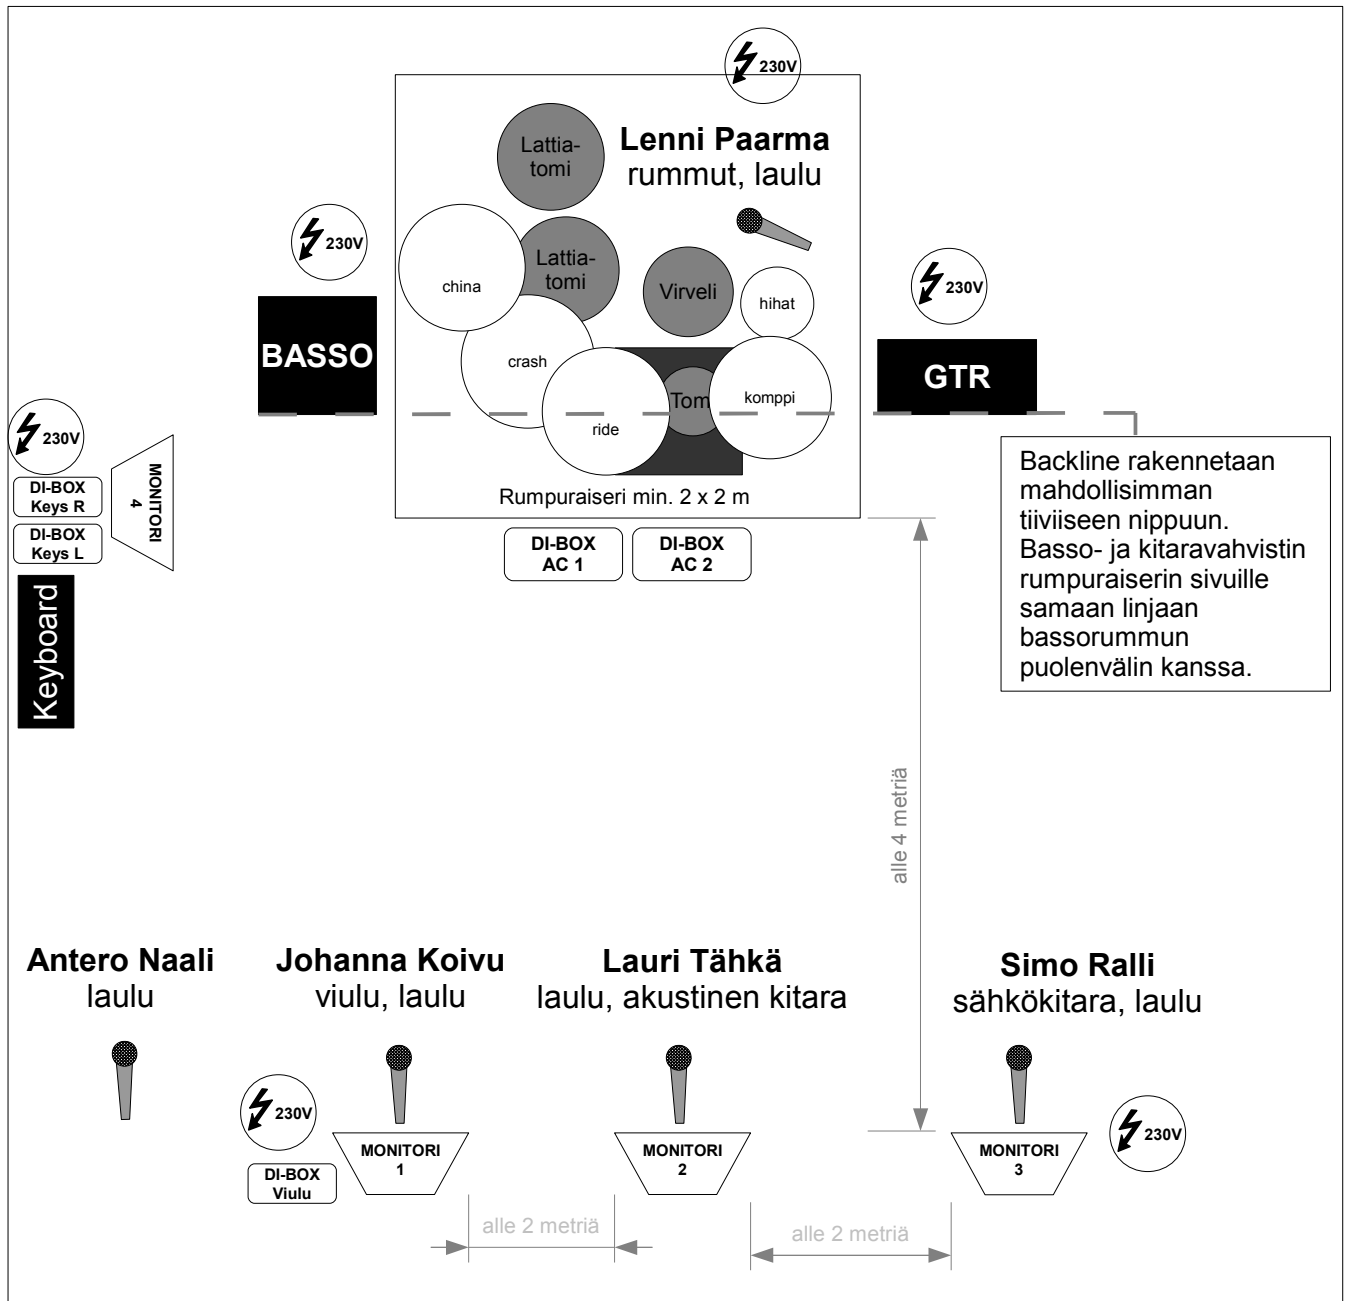

## Monitorointi

Monitorimiksaaja tuo oman mikserin (Yamaha LS9), 9 unitin räkin ja kolme antennia.

Basisti käyttää vain lattiamonitoria.

Rumpali käyttää korvamonitoria ja perseentärytintä. Perseentärytin vaati XLR-syötön rumpujakkaran lähellä sijaitsevaan vahvistimeen. Tärytin ja vahvistin tulee bändiltä.

Johannalla, Laurilla ja Simolla monitorit valmiudessa, mikäli korvamonitoroinnissa sattuisi tulemaan teknisiä ongelmia.

Isoilla lavoilla Laurille kolme tai neljä kulmaa, keskimmäiset omalla syötöllä ja reunimmaisat omalla. Johannalle ja Simolle tuplakulmat. Isoilla lavoilla käytämme myös side-fillejä.

# LAURI TÄHKÄ JA ELONKERJUU

input-lista ja lavakartta kevät 2010

Lavan koko: minimi 5 x 4 m, **Sähkö:** omalla PA:lla ja valoilla yksi **32A** + yksi **16A** voimavirrat

**Taustalakana** 10 x 4 m, pienillä lavoilla 5 x 3 m. Ripustus nippusiteillä, puristimilla tms.  
Erittäin mielellään erillinen nostettava/laskettava puomi/trussi taustalakanaa varten.

# LAURI TÄHKÄ JA ELONKERJUU

input-lista ja lavakartta kevät 2010